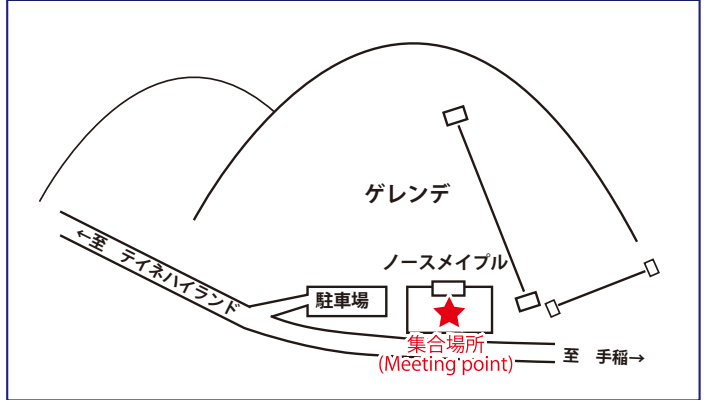

集合場所のご案内

新千歳空港

新千歳空港 1階 ANA 到着ロビー

場所：ANA 到着口を出て右折した先（徒歩1分）に
SNOW LINER カウンター前

※パニラエアチェックインカウンター横

バス出発の10分前までに右記集合場所
SNOW LINER の看板迄お集まり下さい。

※係員はバス出発の30分前より受付を開始致します。

サッポロテイネスキー場

ノースメイプル内

札幌駅付近：札幌全日空ホテル

1階クローク前

〒060-0003 北海道札幌市中央区北3条西1-2-9
電話：011-221-4411

大通公園付近：東京ドームホテル

1階ロビー前

〒060-0042 北海道札幌市中央区大通西8-1
電話：011-261-0111

中島公園付近：札幌エクセルホテル東急