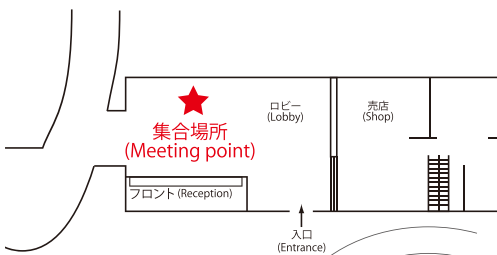

新富良野プリンスホテル

1階フロント前

〒076-0016 北海道富良野市中御料
電話：0167-22-1111