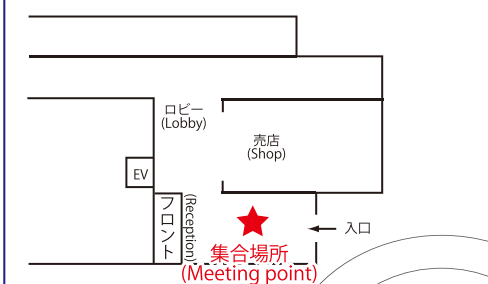

集合場所のご案内

新千歳空港

新千歳空港 1階 ANA 到着ロビー

場所：ANA 到着口を出て右折した先（徒歩1分）に
SNOW LINER カウンター前

※パニラエアチェックインカウンター横

バス出発の10分前までに右記集合場所
SNOW LINER の看板迄お集まり下さい。

※係員はバス出発の30分前より受付を開始致します。

サッポロテイネスキー場

1階フロント前

〒064-0808 北海道札幌市南8条西5-4-20
電話：011-533-0109

新富良野プリンスホテル

1階フロント前

〒076-0016 北海道富良野市中御料
電話：0167-22-1111

富良野プリンスホテル

1階フロント前

〒076-0034 北海道富良野市北の峰 町 18-6
電話：0167-23-4111