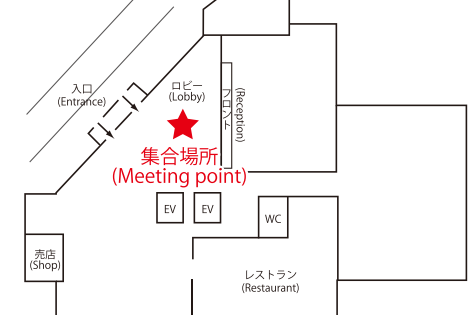

中島公園付近：札幌エクセルホテル東急

1階フロント前

〒064-0808 北海道札幌市南8条西5-4-20
電話：011-533-0109