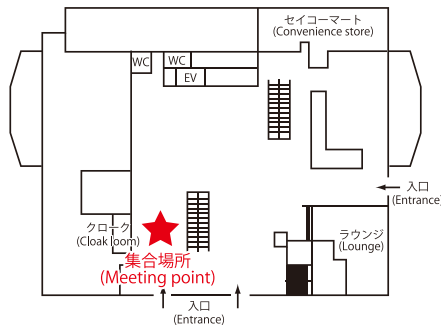

札幌駅付近：札幌全日空ホテル

1階クローク前

〒060-0003 北海道札幌市中央区北3条西1-2-9
電話：011-221-4411