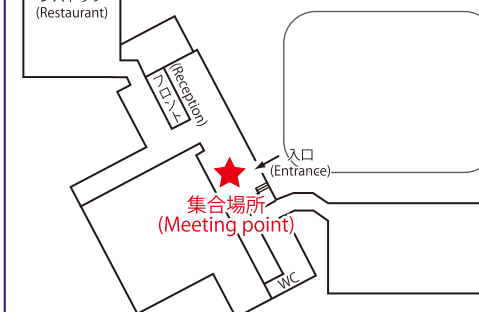

リゾートインノースカントリー

1階ロビー前

〒076-0017 富良野市 Shimogoryo
電話：0167-23-6565