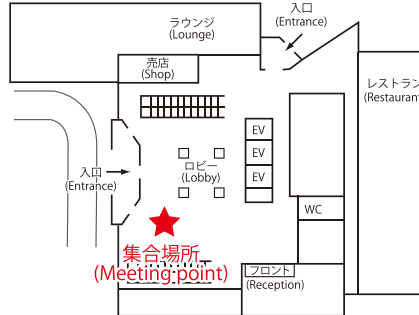

集合場所のご案内

新千歳空港

新千歳空港 1階 ANA 到着ロビー

場所：ANA 到着口を出て右折した先（徒歩1分）に
SNOW LINER カウンター前

※パニラエアチェックインカウンター横

バス出発の10分前までに右記集合場所
SNOW LINER の看板迄お集まり下さい。

※係員はバス出発の30分前より受付を開始致します。

サッポロテイネスキー場

ノースメイプル内

札幌駅付近：札幌全日空ホテル

1階クローク前

〒060-0003 北海道札幌市中央区北3条西1-2-9
電話：011-221-4411

大通公園付近：東京ドームホテル

1階ロビー前

〒060-0042 北海道札幌市中央区大通西8-1
電話：011-261-0111

中島公園付近：札幌エクセルホテル東急